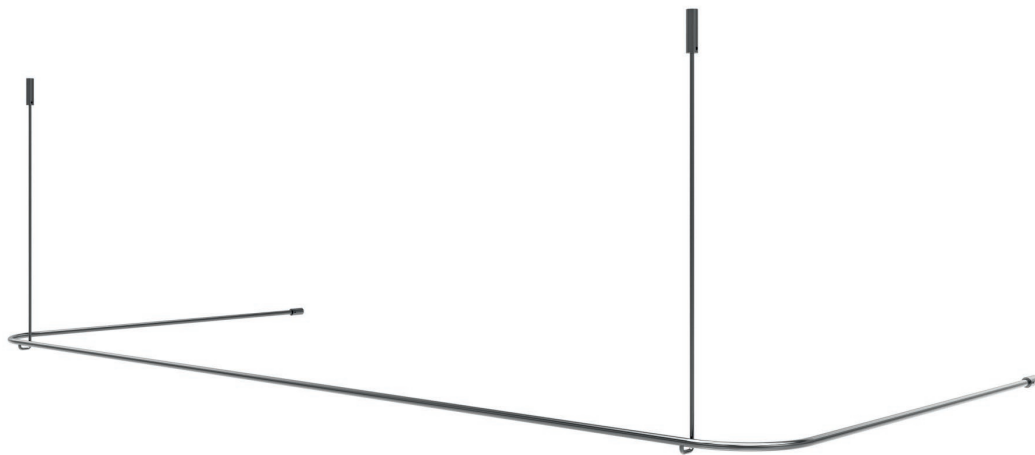

2 x Durchschleuder-Deckenhänger 500 mm,

kürzbar oder 1.000 mm gegen Aufpreis

Montagematerial

Artikel. BB-SU-D-01

Duschvorhangstange.

Edelstahl.

U-geformte Stange; Badewanne

Ausführung.

Oberflächen

Edelstahl matt

Edelstahl hochglanzpoliert

ab 299,00 €

Abmessungen

L. 1.700 mm, T. 750 mm

Sondermaße möglich

Lieferumfang