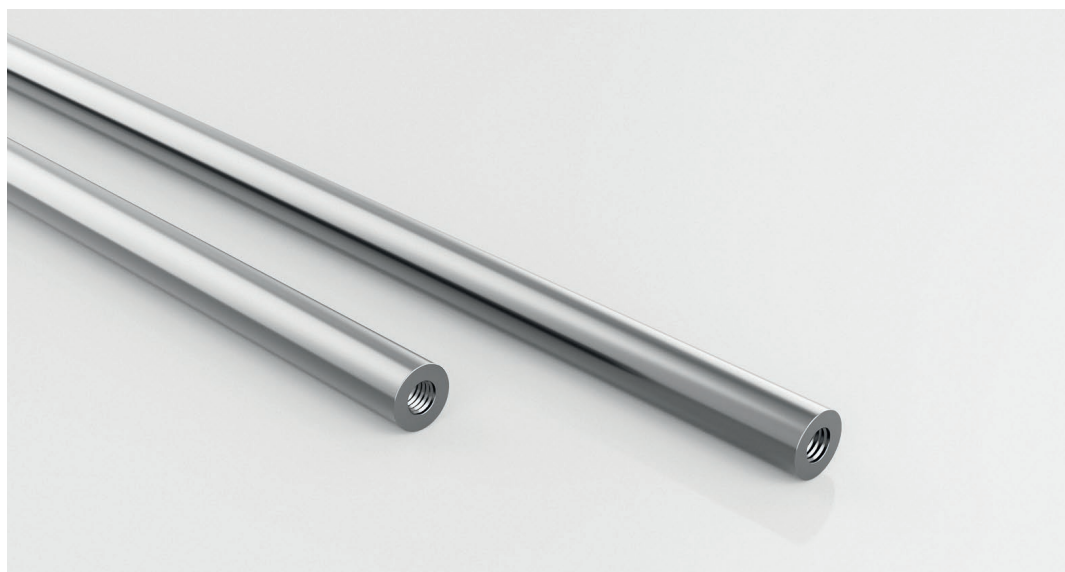

Duschvorhangstangen

Kollektion. **Edelstahl**

Für diese Duschvorhangstangen verwenden wir den besten und rostfreien V2A-Edelstahl. Unsere Kollektion wird vollständig von Hand gearbeitet und das noch immer: made in Germany.

Dank der Kombination aus Durchschleuderhaken und den passenden Decken- und Wand-Durchschleuderträgern, kann der Duschvorhang störungsfrei um die gesamte Stange, an Decken- oder Wandträgern vorbeigezogen werden.

Bestes Material.
Ansprechendes Design.
Hohe Funktionalität.