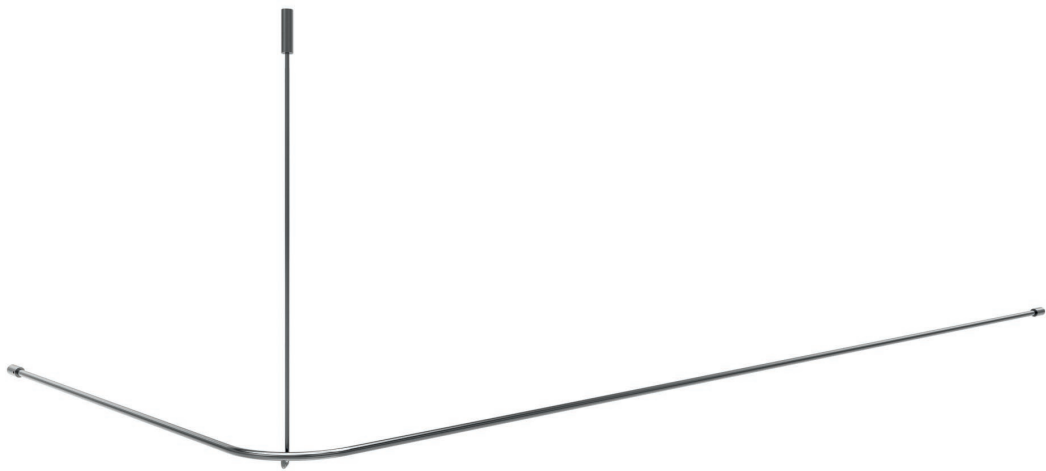

kürzbar oder 1.000 mm gegen Aufpreis

Montagematerial

Artikel. BB-SL-01

Duschvorhangstange.

Edelstahl.

Ausführung.

L-geformte Stange; Badewanne

Oberflächen

Edelstahl matt

Edelstahl hochglanzpoliert

ab 209,00 €

Abmessungen

L. 1.700 mm, T. 750 mm

Sondermaße möglich

Lieferumfang

1 x Duschvorhangstange