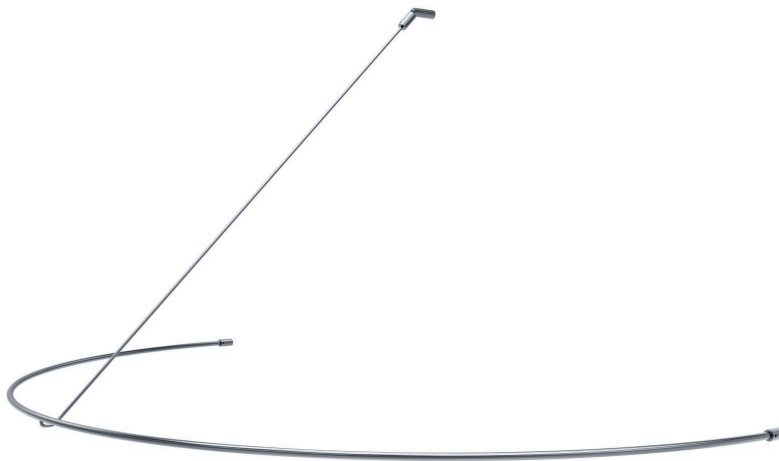

kürzbar oder 1.000 mm gegen Aufpreis

Montagematerial

Artikel. BB-SHKB-01

Duschvorhangstange.

Edelstahl.

Halbkreis; Schräge Wandabhängung; Badewanne;

Ausführung.

Oberflächen

Edelstahl matt

Edelstahl hochglanzpoliert

ab 285,00 €

Radius

750 mm

Sondermaße möglich

Lieferumfang

1 x Duschvorhangstange