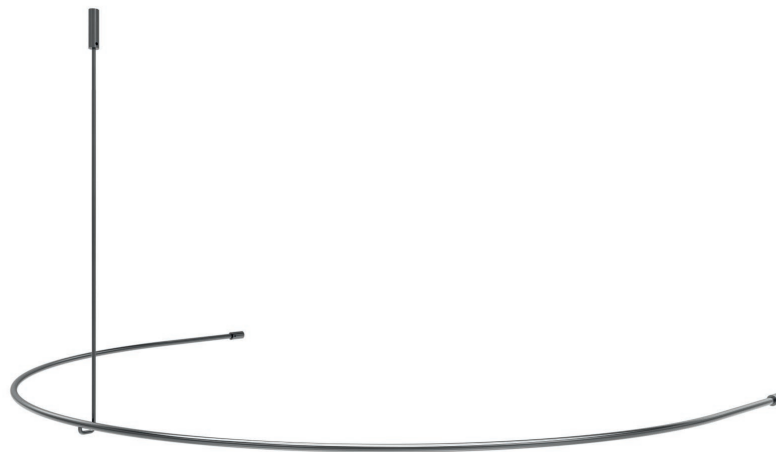

Duschvorhangstange.

Edelstahl.

Halbkreis verlängert; Deckenhalterung; Badewanne oder Dusche

Ausführung.

Oberflächen

Edelstahl matt

Edelstahl hochglanzpoliert

ab 239,00 €