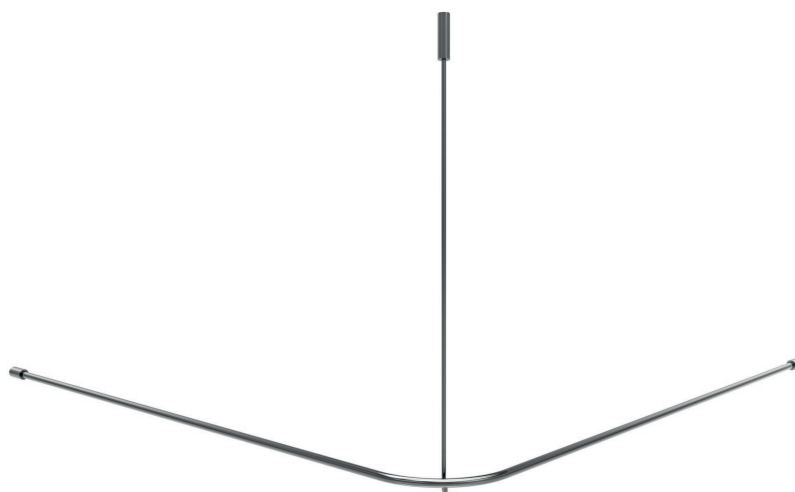

In die Unterseite der Aluminiumstange werden passgenaue Gleiter und Haken eingeführt. Durch zwei voneinander völlig unabhängigen Schienen ist es möglich, den Duschvorhang komplett von einer Seite zur anderen zu ziehen.

1 x Durchschleuder-Deckenhänger 500 mm ab Länge 1.800 mm,
kürzbar oder 1.000 mm gegen Aufpreis

Montagematerial

Artikel. BB-SG-01

BURSCBERG

Produkte. Nicht von der Stange

BURSCBERG

Produkte. Nicht von der Stange

Duschvorhangstange.

Edelstahl.

Ausführung.

L-geformte Stange; Dusche

Oberflächen

Edelstahl matt

Edelstahl hochglanzpoliert

ab 169,00 €