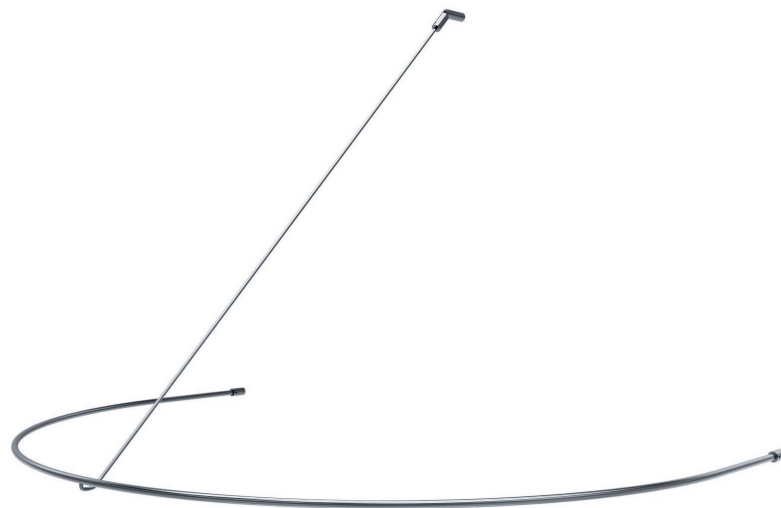

Montagematerial

Artikel. BB-SHK-01

Duschvorhangstange.

Edelstahl.

Halbkreis verlängert; Schräge Wandabhängung; Badewanne oder Dusche

Ausführung.

Oberflächen

Edelstahl matt

Edelstahl hochglanzpoliert

ab 279,00 €

Radius

650 mm zuzüglich 100 mm, 200 mm, 300 mm Verlängerung

Sondermaße möglich

Lieferumfang

1 x Duschvorhangstange

2 x Wandlager aus Edelstahl